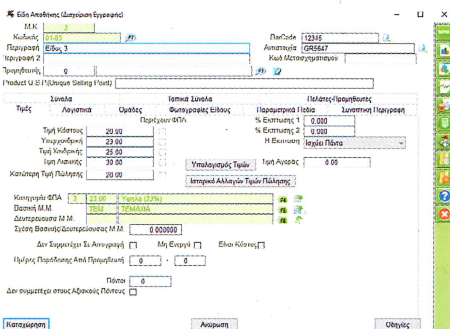

Αποθήκη:

- Απεριόριστοι Αποθηκευτικοί Χώροι & Εύκολη Διαδικασία Απογραφής
- Δυνατότητα Ομαδοποίησης Ειδών & Μαζικής Ενημέρωσης Τιμών
- Αναλυτική Τιμολογική Πολιτική Είδους & Δυνατότητα Ελέγχου Υπόλοιπης Ποσότητας Ειδών (Μέγιστο - Ελάχιστο)
- Δυνατότητα Εκτύπωσης Ετικετών με Barcode – Διαχείριση Ζυγισζόμενων Ειδών
- Έτοιμη Βάση για Mini Markets – Περίπτερα – Κρεπωλεία

Επιλέξτε την Λύση που θα Οδηγήσει σήμερα την Επιχείρησή σας στο αύριο!

TESAEgroup
Pegasus Software Solutions

ΤΕΣΑΕ ΑΤΕ

Λεωφ. Μεσογείων 274, Χολαργός, 15562, Αθήνα

Τηλ.: 210 74 89 589 Fax.: 210 77 00 839 Email: info@tesae.com www.tesae.gr

ΠΙΣΤΟΠΟΙΗΜΕΝΟΣ ΣΥΝΕΡΓΑΤΗΣ