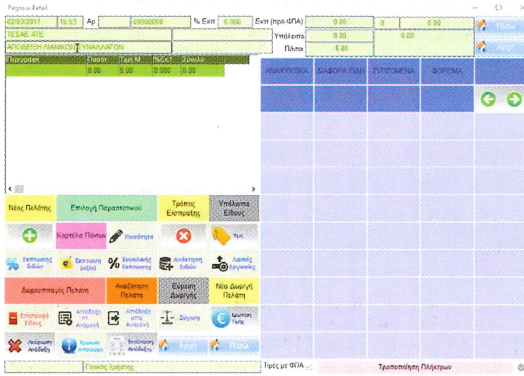

Εποχιακά Καταστήματα

Εντατική Λιανική (retail)

Κρεοπωλεία

Βάλτε ΤΕΛΟΣ σε Χειρόγραφα – Φύλλα excel – Ξεπερασμένα & Πανάκριβα Λογισμικά

- ✓ ΧΩΡΙΣ Ενοικίαση Λογισμικού
- ✓ ΧΩΡΙΣ Περιορισμό σε Χρήστες
- ✓ ΧΩΡΙΣ Κρυφές Χρεώσεις & Καθυστερήσεις
- ✓ ΧΩΡΙΣ Ιδιαίτερες απαιτήσεις σε h.w.

Εύχρηστη Οθόνη Λιανικής Πώλησης - Touch Περιβάλλον

- Άμεση Πώληση Ειδών με Barcode – Έξυπνη Αναζήτηση
- Επιλογή Πελάτη – Παραστατικού πχ Τιμολόγιο ή Απόδειξη με ένα κλικ
- Αναλυτική Κατάσταση Ταμείου – Πολλαπλοί Τρόποι πληρωμής
- Δυνατότητα Ταυτόχρονης Εξυπηρέτησης Πελατών σε Όρες Αιχμής - Απόδειξη σε /από Αναμονή
- Πρόσβαση με ένα κλικ σε Αναφορές όπως: Τζίρος-Οικονομική Εικόνα Επιχείρησης κτλ