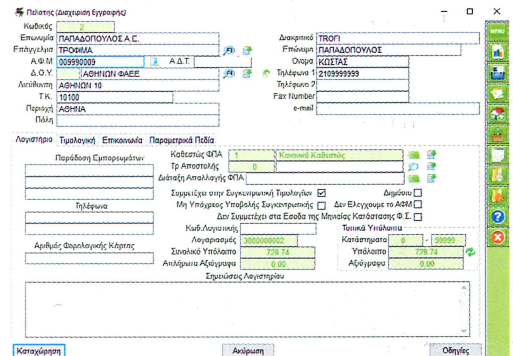

Αποθήκη:

- Απεριόριστοι Αποθηκευτικοί Χώροι & Εύκολη Διαδικασία Απογραφής
- Δυνατότητα Ομαδοποίησης Ειδών & Μαζικής Ενημέρωσης Τιμών
- Αναλυτική Τιμολογική Πολιτική Είδους & Δυνατότητα Ελέγχου Υπόλοιπης Ποσότητας Ειδών (Μέγιστο - Ελάχιστο)
- Δυνατότητα Εκτύπωσης Ετικετών με Barcode – Διαχείριση Ζυγισζόμενων Ειδών
- Έτοιμη Βάση για Mini Markets – Περίπτερα – Κρεπωλεία

Επιλέξτε την Λύση που θα Οδηγήσει σήμερα την Επιχείρησή σας στο αύριο!

TESAEgroup
Pegasus Software Solutions

ΤΕΣΑΕ ΑΤΕ

Λεωφ. Μεσογείων 274, Χολαργός, 15562, Αθήνα

Τηλ.: 210 74 89 589 Fax.: 210 77 00 839 Email: info@tesae.com www.tesae.gr

ΠΙΣΤΟΠΟΙΗΜΕΝΟΣ ΣΥΝΕΡΓΑΤΗΣ